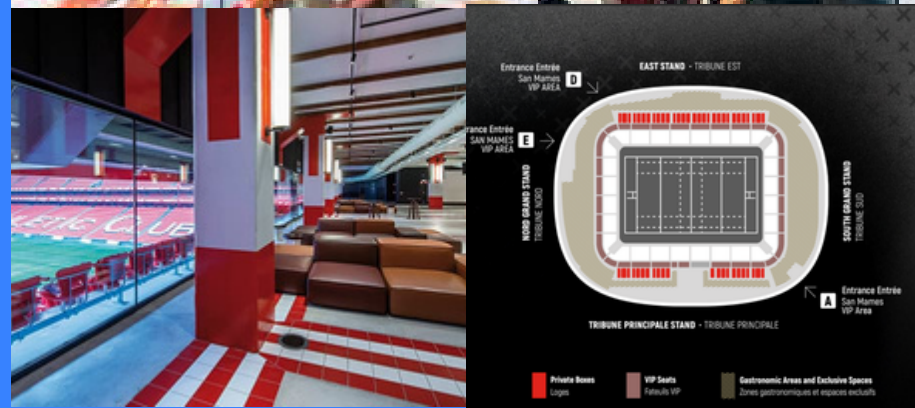

**sun
biow**

FINALES CHAMPIONS CUP - CHALLENGE CUP

Stade San Mamès - Bilbao

22 et 23 Mai 2026

PACK CONFORT :

- **22/05 : Finale de l'EPCR Challenge Cup**
Places en catégorie 3
- **23/05 : Finale de l'Investec Champions Cup**
Places en catégorie 3
- **2 nuits en hôtel 4*** (vendredi au dimanche) + petit-déjeuner inclus

À PARTIR DE
949 € TTC

PACK HOSPITALITÉS 2 MATCHS :

- **Places VIP**, réparties dans l'anneau central avec accès à toutes les zones de restauration.
Prenez part aux deux finales dans des conditions premium avec les meilleures places du stade.
- Services inclus :
 - Accès à partir d'une heure et demie avant le match jusqu'à une heure après.
 - Service de restauration proposé dans les zones communes de l'anneau central du stade.
 - Écrans dans les tribunes et les zones communes.
 - Accès exclusifs au stade.

À PARTIR DE
700 € HT

Le meilleur du rugby européen à Bilbao !

Venez vibrer au mythique stade de **San Mamès de Bilbao** et assister au dénouement de cette saison européenne.

Les meilleures équipes du continent s'affrontent lors de 2 matchs qui s'annoncent électriques.